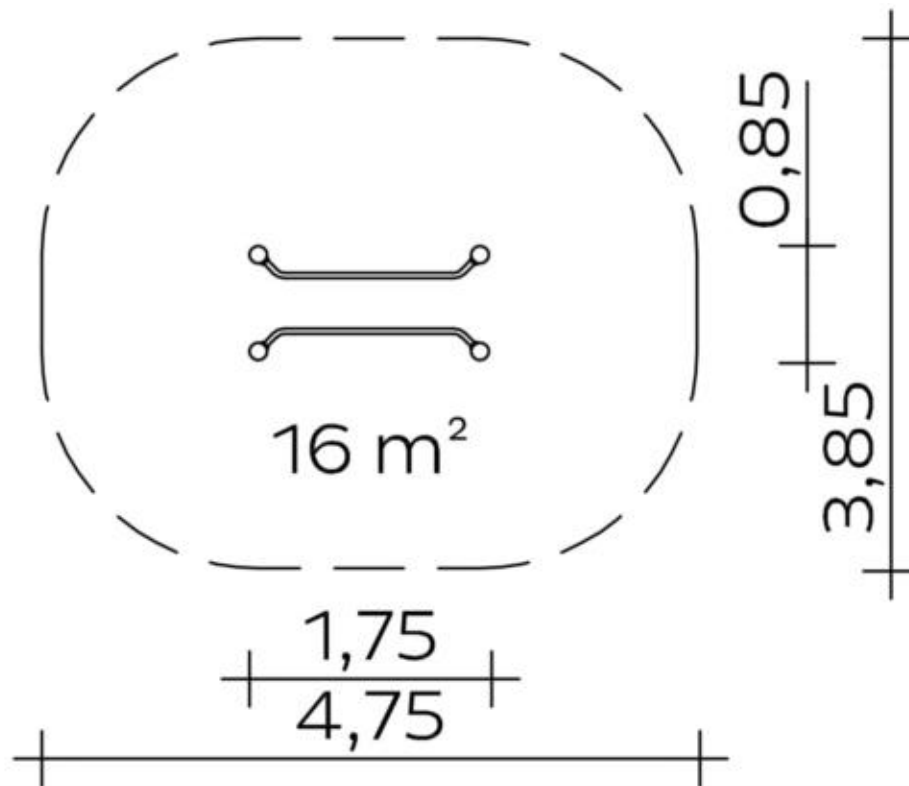

#### Standpfosten

Standpfosten aus Robinenschichtholz, zylindrisch gefräst, Ø 120 mm. Ungeschützte Hirnholzflächen sind mit nicht lösbaren Pfostenkappen aus Edelstahl abgedeckt

Rohrstandfuß aus Edelstahl zur Fundamentierung und Aufständierung von Robinien-Rundholzpfosten, Ø 120 mm, unterhalb der Spielebene

#### Anbauteile

Barrenholme aus Edelstahlrohr, Ø 38 x 2,5 mm, verdrehungssicher  
Lichte Weite zwischen Barrenholmen 0,36 cm

Metallbauteile: Edelstahl 1.4301

Das Robinienholz wird mit einem wasserabweisenden, atmungsaktiven Schutzanstrich versehen. Neben dem Schutz vor Feuchtigkeit reduziert diese Behandlung die Rissbildung.

Artikelnummer

**053164700**
<https://kaiser-kuehne.com/product/barren-110-m-2/>
**Produktdaten**

(ohne Maßstab)

**Installation**

Gerät [m]	L	1,75
	B	0,85
	H	1,25
Mindestraum [m]	L	4,75
	B	3,85
	H	1,25
Aufprallfläche [m <sup>2</sup> ]		16,00
freie Fallhöhe [m]		1,12
Anzahl Monteure		1
Montagezeit [Std]		1
Hebezeug		Nein
Einzelgewicht [kg]		20
Gesamtgewicht [kg]		75