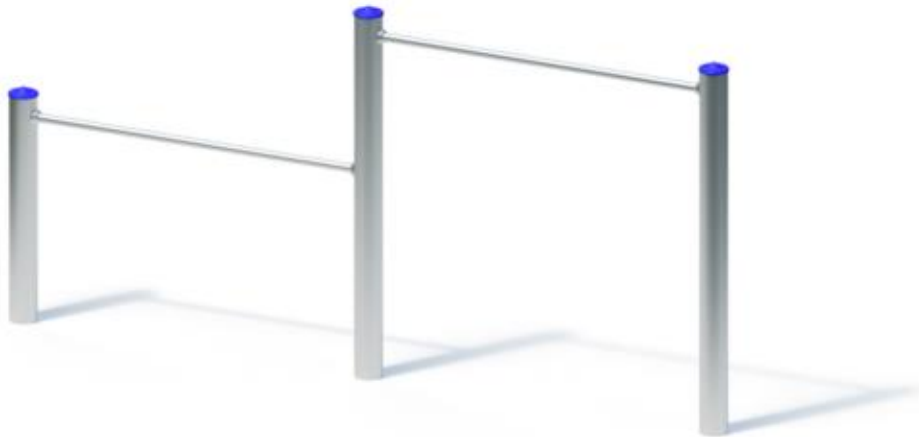

Spielgerät **Stufenreck (0,90/1,50)**
Artikelnummer **053215500**

Produktbeschreibung (Seite 1)

Standpfosten

Standpfosten aus Edelstahlrohr Ø 120 mm, Wandstärke 3 mm, mit nicht lösbaren Pfostenkappen aus Edelstahl abgedeckt

Anbauteile

Reckstange aus Edelstahlrohr, Ø 38 mm, Wandstärke 2,5 mm, verdrehungssicher

Metallbauteile: Edelstahl 1.4301

Die modularen Anbauteile leiten ihre Kräfte über eine spezielle Adapterbefestigung direkt in die Standpfosten ein.
Die Schraubverbindungen sind gegen unbefugtes Lösen gesichert.

Spielgerät **Stufenreck (0,90/1,50)**

Artikelnummer

053215500
<https://kaiser-kuehne.com/product/stufenreck-090-150-2/>
Produktdaten

(ohne Maßstab)

Installation

Gerät [m]	L	3,35
	B	0,12
	H	1,65
Mindestraum [m]	L	6,35
	B	3,15
	H	1,65
Aufprallfläche [m ²]		22,00
freie Fallhöhe [m]		1,52
Anzahl Monteure		1
Montagezeit [Std]		1
Hebezeug		Nein
Einzelgewicht [kg]		20
Gesamtgewicht [kg]		60