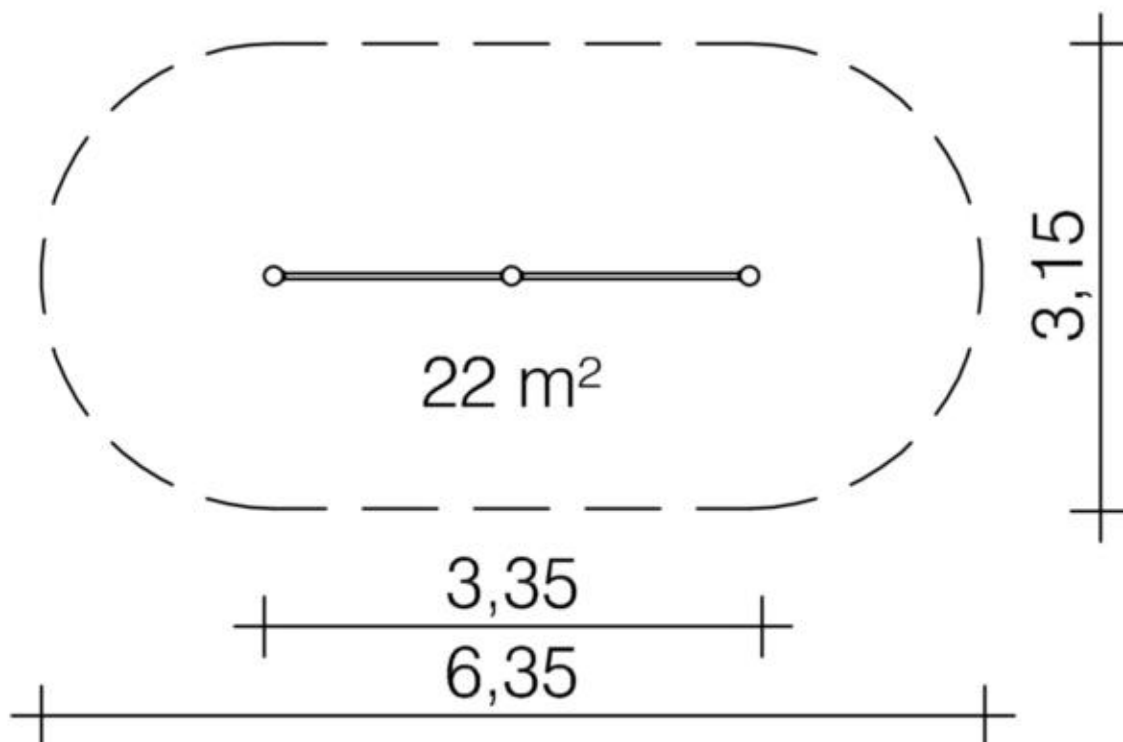

Spielgerät **Stufenreck (0,90/1,50)**
Artikelnummer **053215500**

Produktbeschreibung (Seite 1)

Standpfosten

Standpfosten aus Edelstahlrohr Ø 120 mm, Wandstärke 3 mm, mit nicht lösbaren Pfostenkappen aus Edelstahl abgedeckt

Anbauteile

Reckstange aus Edelstahlrohr, Ø 38 mm, Wandstärke 2,5 mm, verdrehungssicher

Metallbauteile: Edelstahl 1.4301

Die modularen Anbauteile leiten ihre Kräfte über eine spezielle Adapterbefestigung direkt in die Standpfosten ein.
Die Schraubverbindungen sind gegen unbefugtes Lösen gesichert.

Spielgerät **Stufenreck (0,90/1,50)**

Artikelnummer

053215500
<https://kaiser-kuehne.com/product/stufenreck-090-150-2/>
Produktdaten

(ohne Maßstab)

Installation

Gerät [m]	L	3,35
	B	0,12
	H	1,65
Mindestraum [m]	L	6,35
	B	3,15
	H	1,65
Aufprallfläche [m ²]		22,00
freie Fallhöhe [m]		1,52
Anzahl Monteure		1
Montagezeit [Std]		1
Hebezeug		Nein
Einzelgewicht [kg]		20
Gesamtgewicht [kg]		60

Fundamente

L [m]	B [m]	H [m]	Vol [m ³]	Anzahl
0,60	0,50	0,50	0,150	3
			0,450	3

Spielgerät **Stufenreck (0,90/1,50)**
 Artikelnummer **053215500**

Varianten

 17715 *Classic*

 30026 *Aloha*

 30027 *Beach*

 30028 *City*