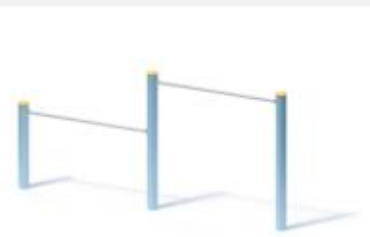

Anbauteile

Reckstange aus Edelstahlrohr, Ø 38 mm, Wandstärke 2,5 mm, verdrehungssicher

Metallbauteile: Edelstahl 1.4301

Die modularen Anbauteile leiten ihre Kräfte über eine spezielle Adapterbefestigung direkt in die Standpfosten ein.
Die Schraubverbindungen sind gegen unbefugtes Lösen gesichert.

 30029 *Coral*

 30030 *Ice Palace*

 30031 *Jungle*

 30032 *Mermaid*

 30033 *Nature*

 30034 *Ocean*

 30035 *Pirate*

 30036 *Safari*

 30037 *Sky*

 30038 *Sun*

 30039 *Sunny Day*

Spielgerät **Stufenreck (0,90/1,50)**
Artikelnummer **053215500**

Varianten