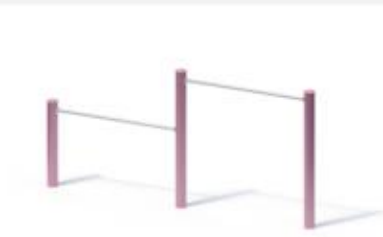

Anbauteile

Reckstange aus Edelstahlrohr, Ø 38 mm, Wandstärke 2,5 mm, verdrehungssicher

Metallbauteile: Edelstahl 1.4301

Die modularen Anbauteile leiten ihre Kräfte über eine spezielle Adapterbefestigung direkt in die Standpfosten ein.
Die Schraubverbindungen sind gegen unbefugtes Lösen gesichert.

Fundamente

L [m]	B [m]	H [m]	Vol [m ³]	Anzahl
0,60	0,50	0,50	0,150	3
			0,450	3

Spielgerät **Stufenreck (0,90/1,50)**
 Artikelnummer **053215500**

Varianten

 17715 *Classic*

 30026 *Aloha*

 30027 *Beach*

 30028 *City*

 30029 *Coral*

 30030 *Ice Palace*

 30031 *Jungle*

 30032 *Mermaid*

 30033 *Nature*

 30034 *Ocean*

 30035 *Pirate*

 30036 *Safari*